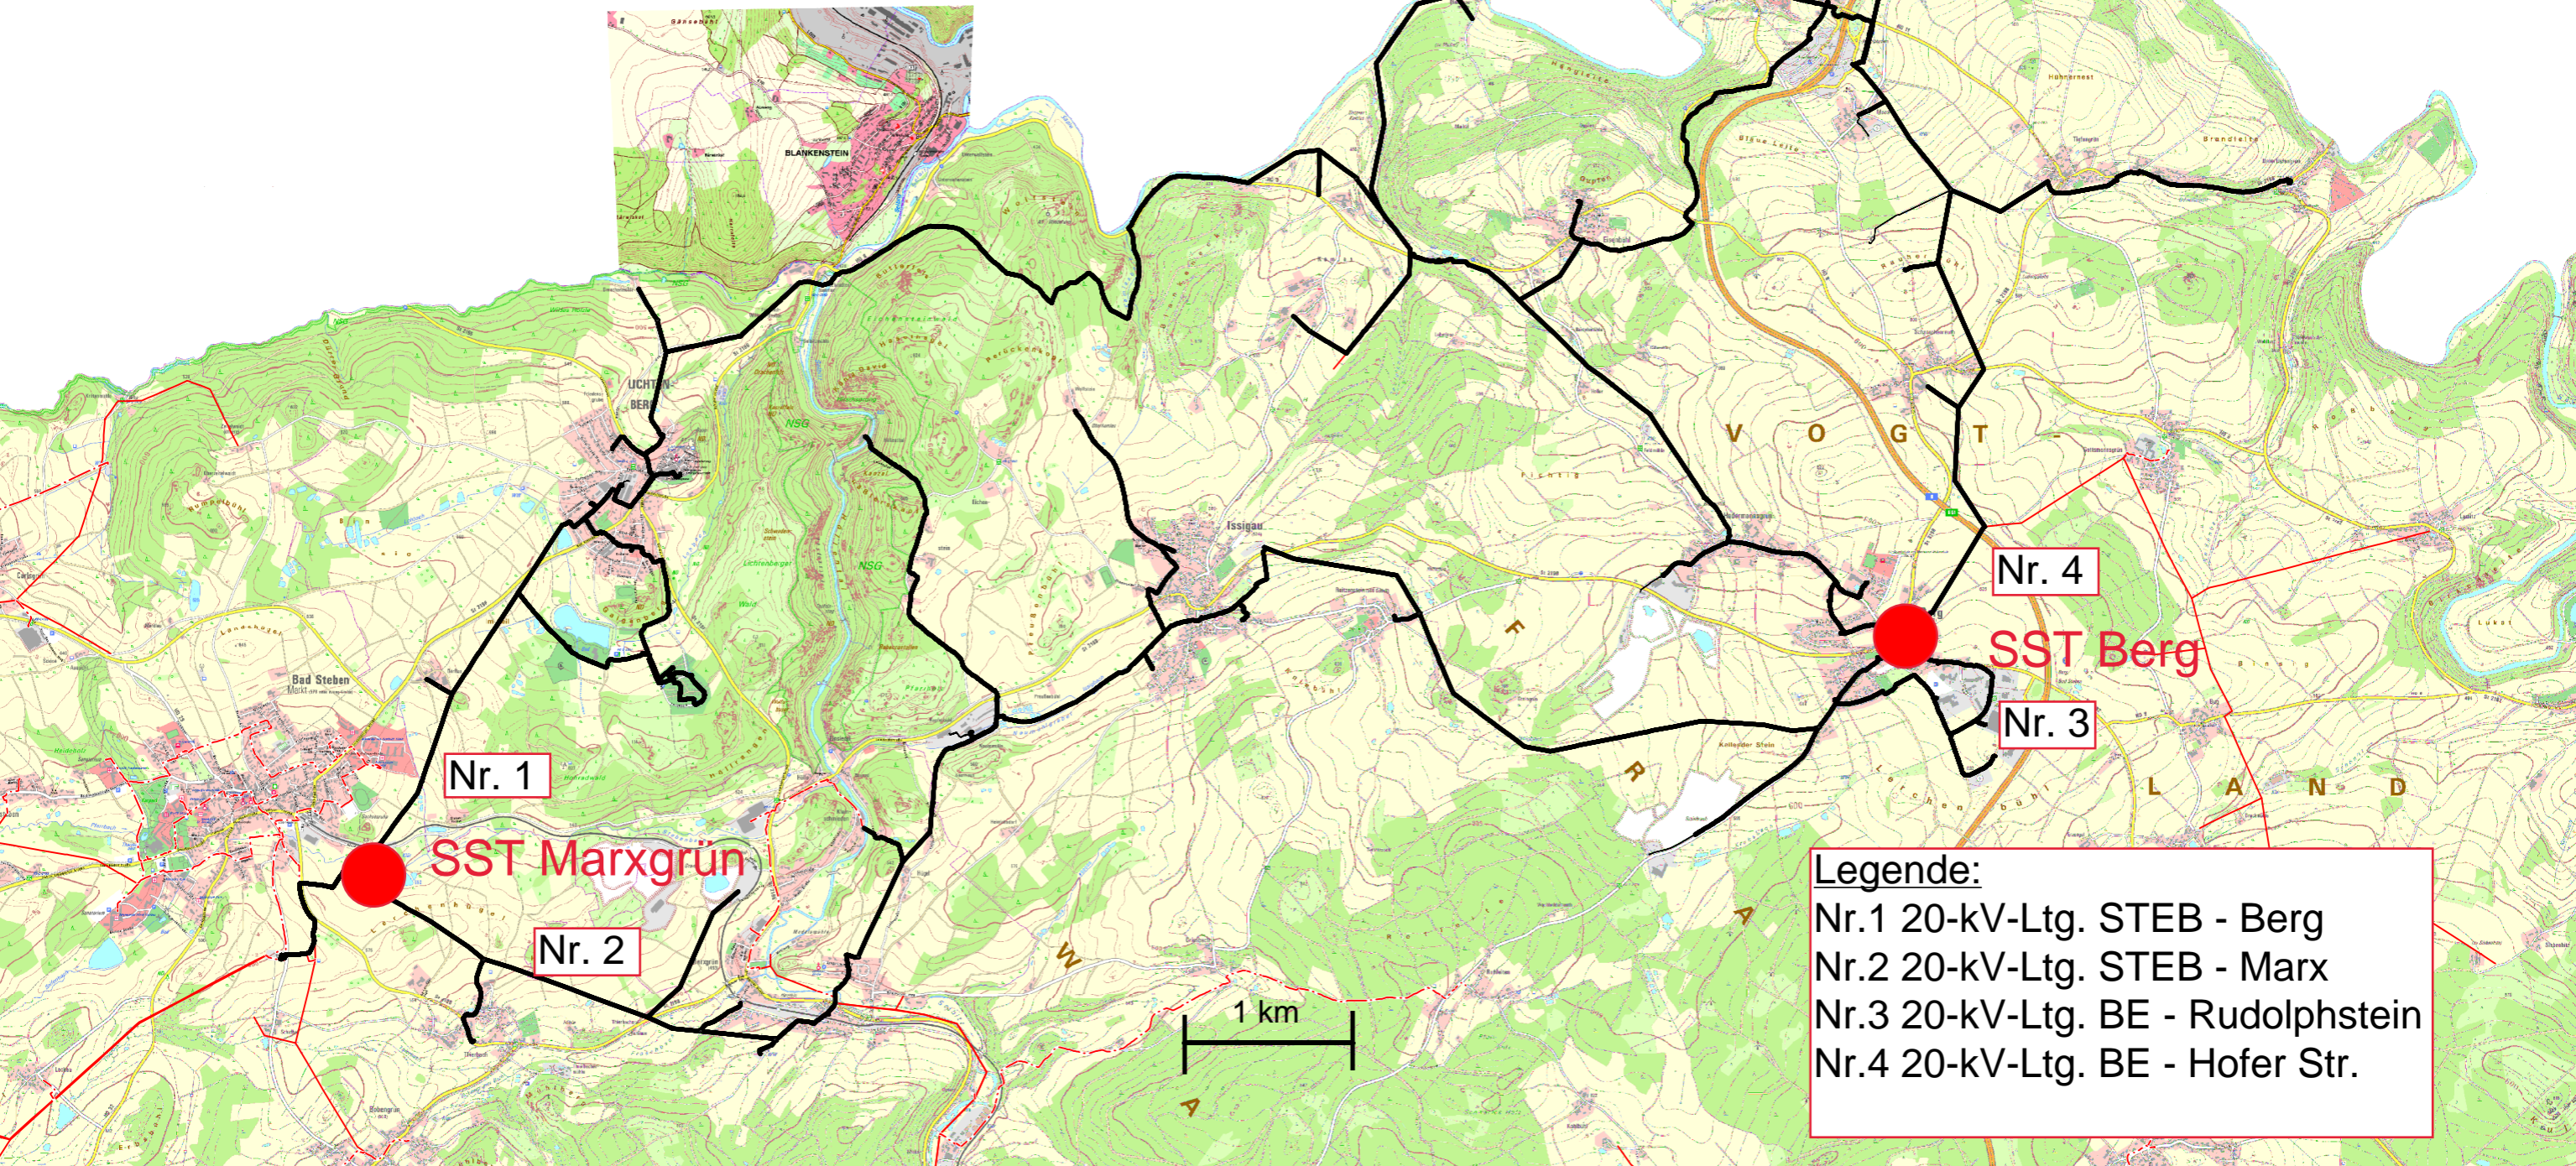

Spitzenkappungsgebiet Bad Steben

Nr. 1

SST Marxgrün

Nr. 2

Nr. 4

SST Berg

Nr. 3

Legende:

- Nr.1 20-kV-Ltg. STEB - Berg
- Nr.2 20-kV-Ltg. STEB - Marx
- Nr.3 20-kV-Ltg. BE - Rudolphstein
- Nr.4 20-kV-Ltg. BE - Hofer Str.